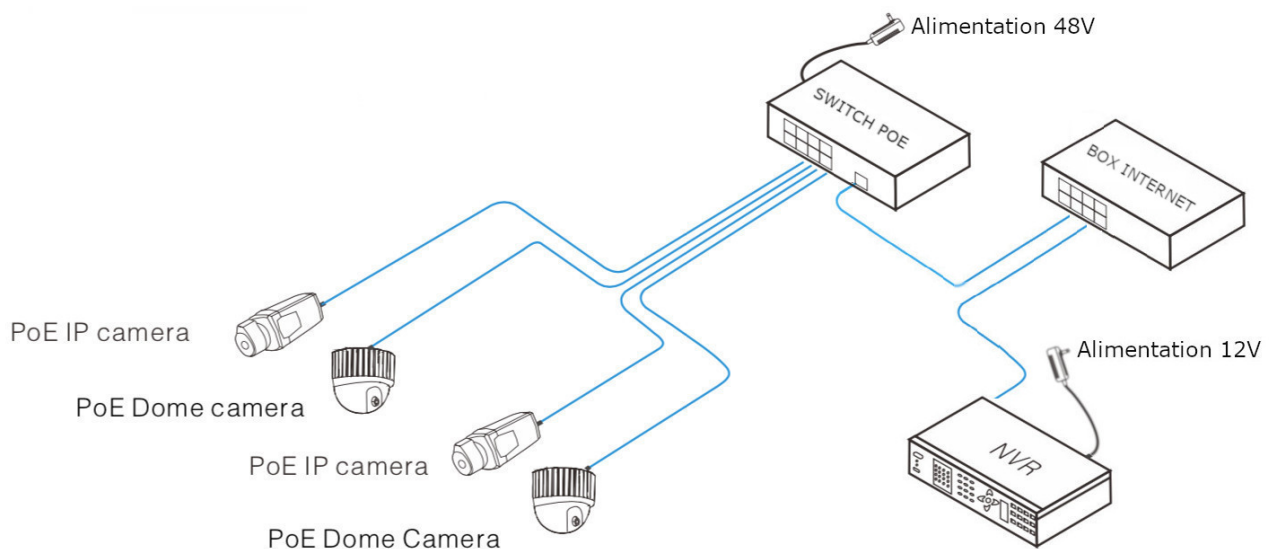

EUROP - CAMERA

LES MEILLEURS PRIX DU NET EN VIDEO-SURVEILLANCE

Contenu de votre KIT IP POE (exemple pour 4 caméras) :

1x Enregistreur NVR + disque dur (déjà installé)
1x Switch POE
4x câbles ethernet RJ45
4x Caméras IP POE
1x CD d'installation

Veillez à ne surtout pas inverser l'alimentation de l'enregistreur 12V et l'alimentation du switch POE 48V.

En cas d'inversion des alimentations des dommages irréversibles sont à prévoir sur le matériel.

Schéma d'installation avec internet :

Schéma d'installation sans internet :

En cas de difficultés pour la mise en service de votre système il vous suffit d'installer notre logiciel d'assistance TEAMVIEWER QS (Inclus dans le CD) sur votre ordinateur puis nous contacter