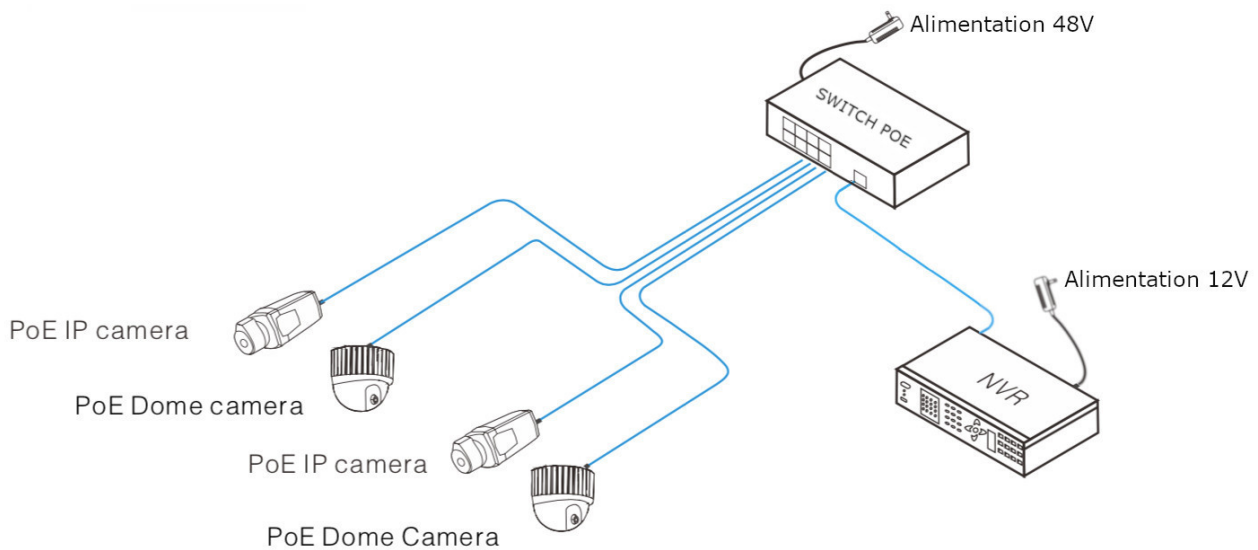

EUROP - CAMERA

LES MEILLEURS PRIX DU NET EN VIDEO-SURVEILLANCE

Contenu de votre KIT IP POE (exemple pour 4 caméras) :

1x Enregistreur NVR + disque dur (déjà installé)
1x Switch POE
4x câbles ethernet RJ45
4x Caméras IP POE
1x CD d'installation

Veillez à ne surtout pas inverser l'alimentation de l'enregistreur 12V et l'alimentation du switch POE 48V.

En cas d'inversion des alimentations des dommages irréversibles sont à prévoir sur le matériel.

Schéma d'installation avec internet :

Schéma d'installation sans internet :

En cas de difficultés pour la mise en service de votre système il vous suffit d'installer notre logiciel d'assistance TEAMVIEWER QS (Inclus dans le CD) sur votre ordinateur puis nous contacter